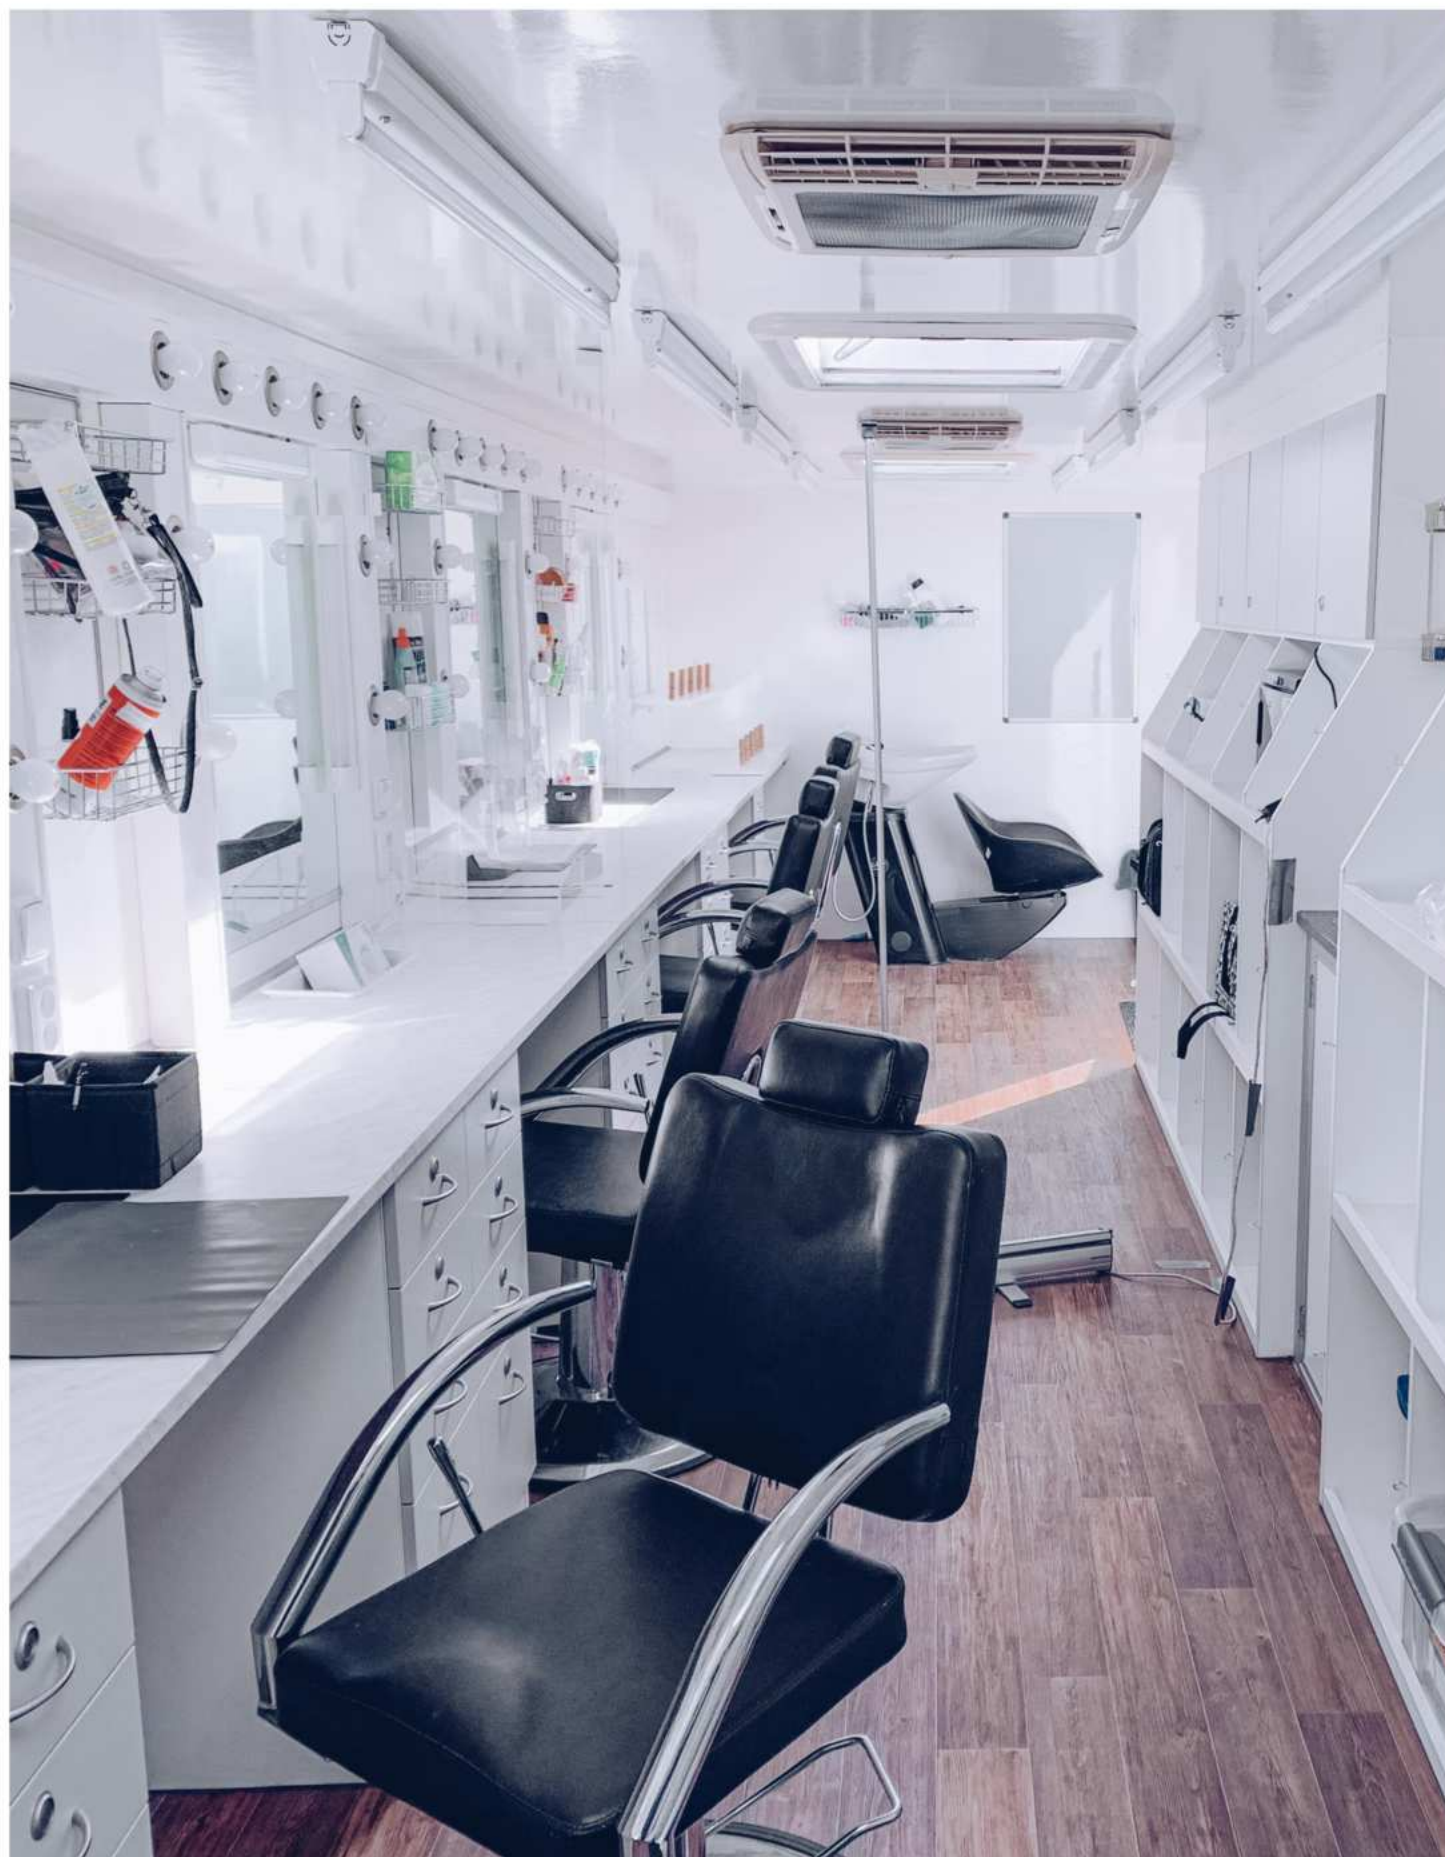

MAŠKÉRSKÝ VLEK