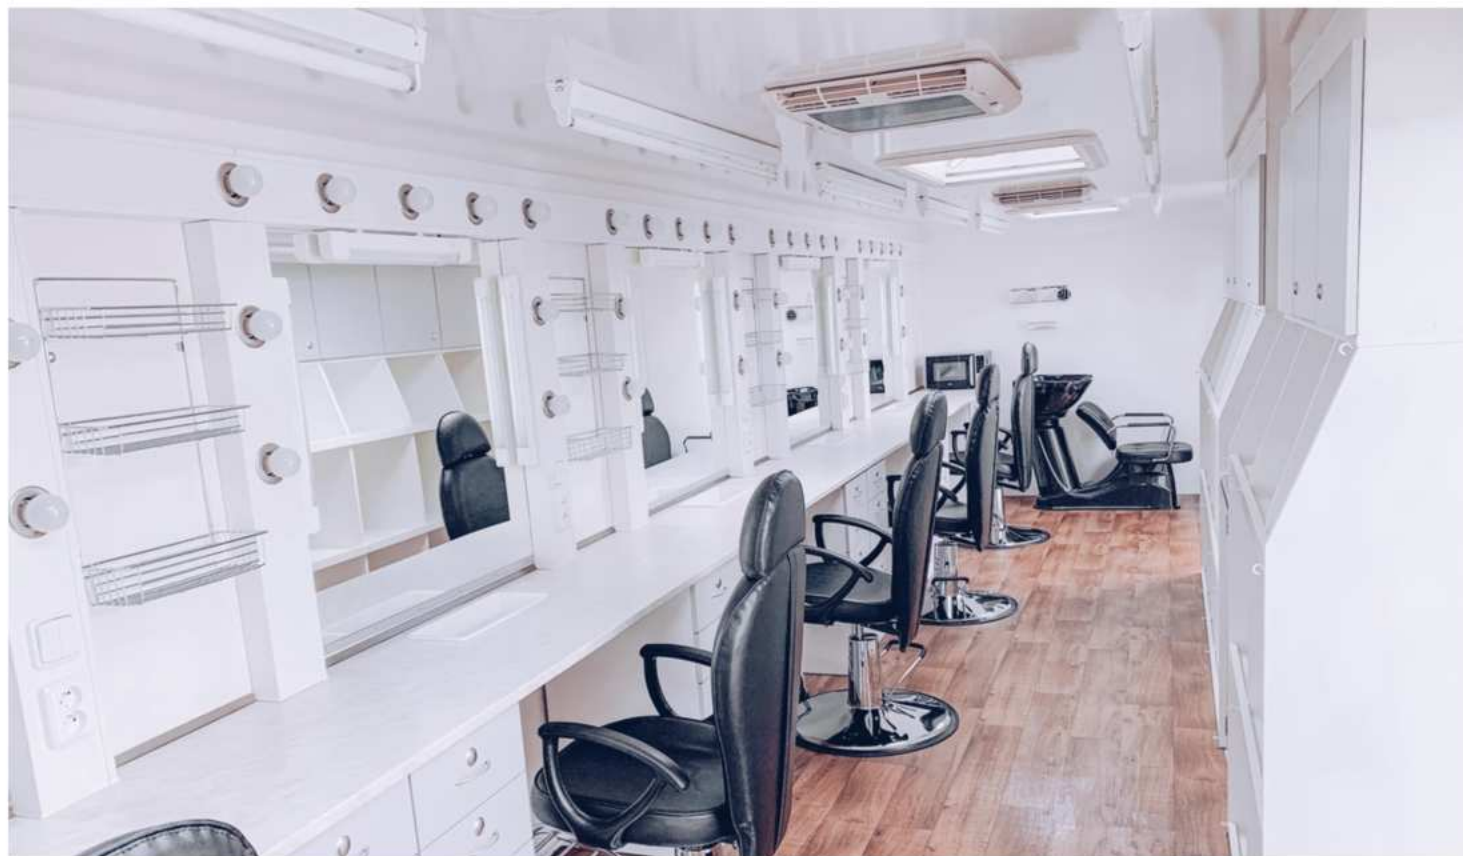

MAŠKÉRSKÝ VLEK