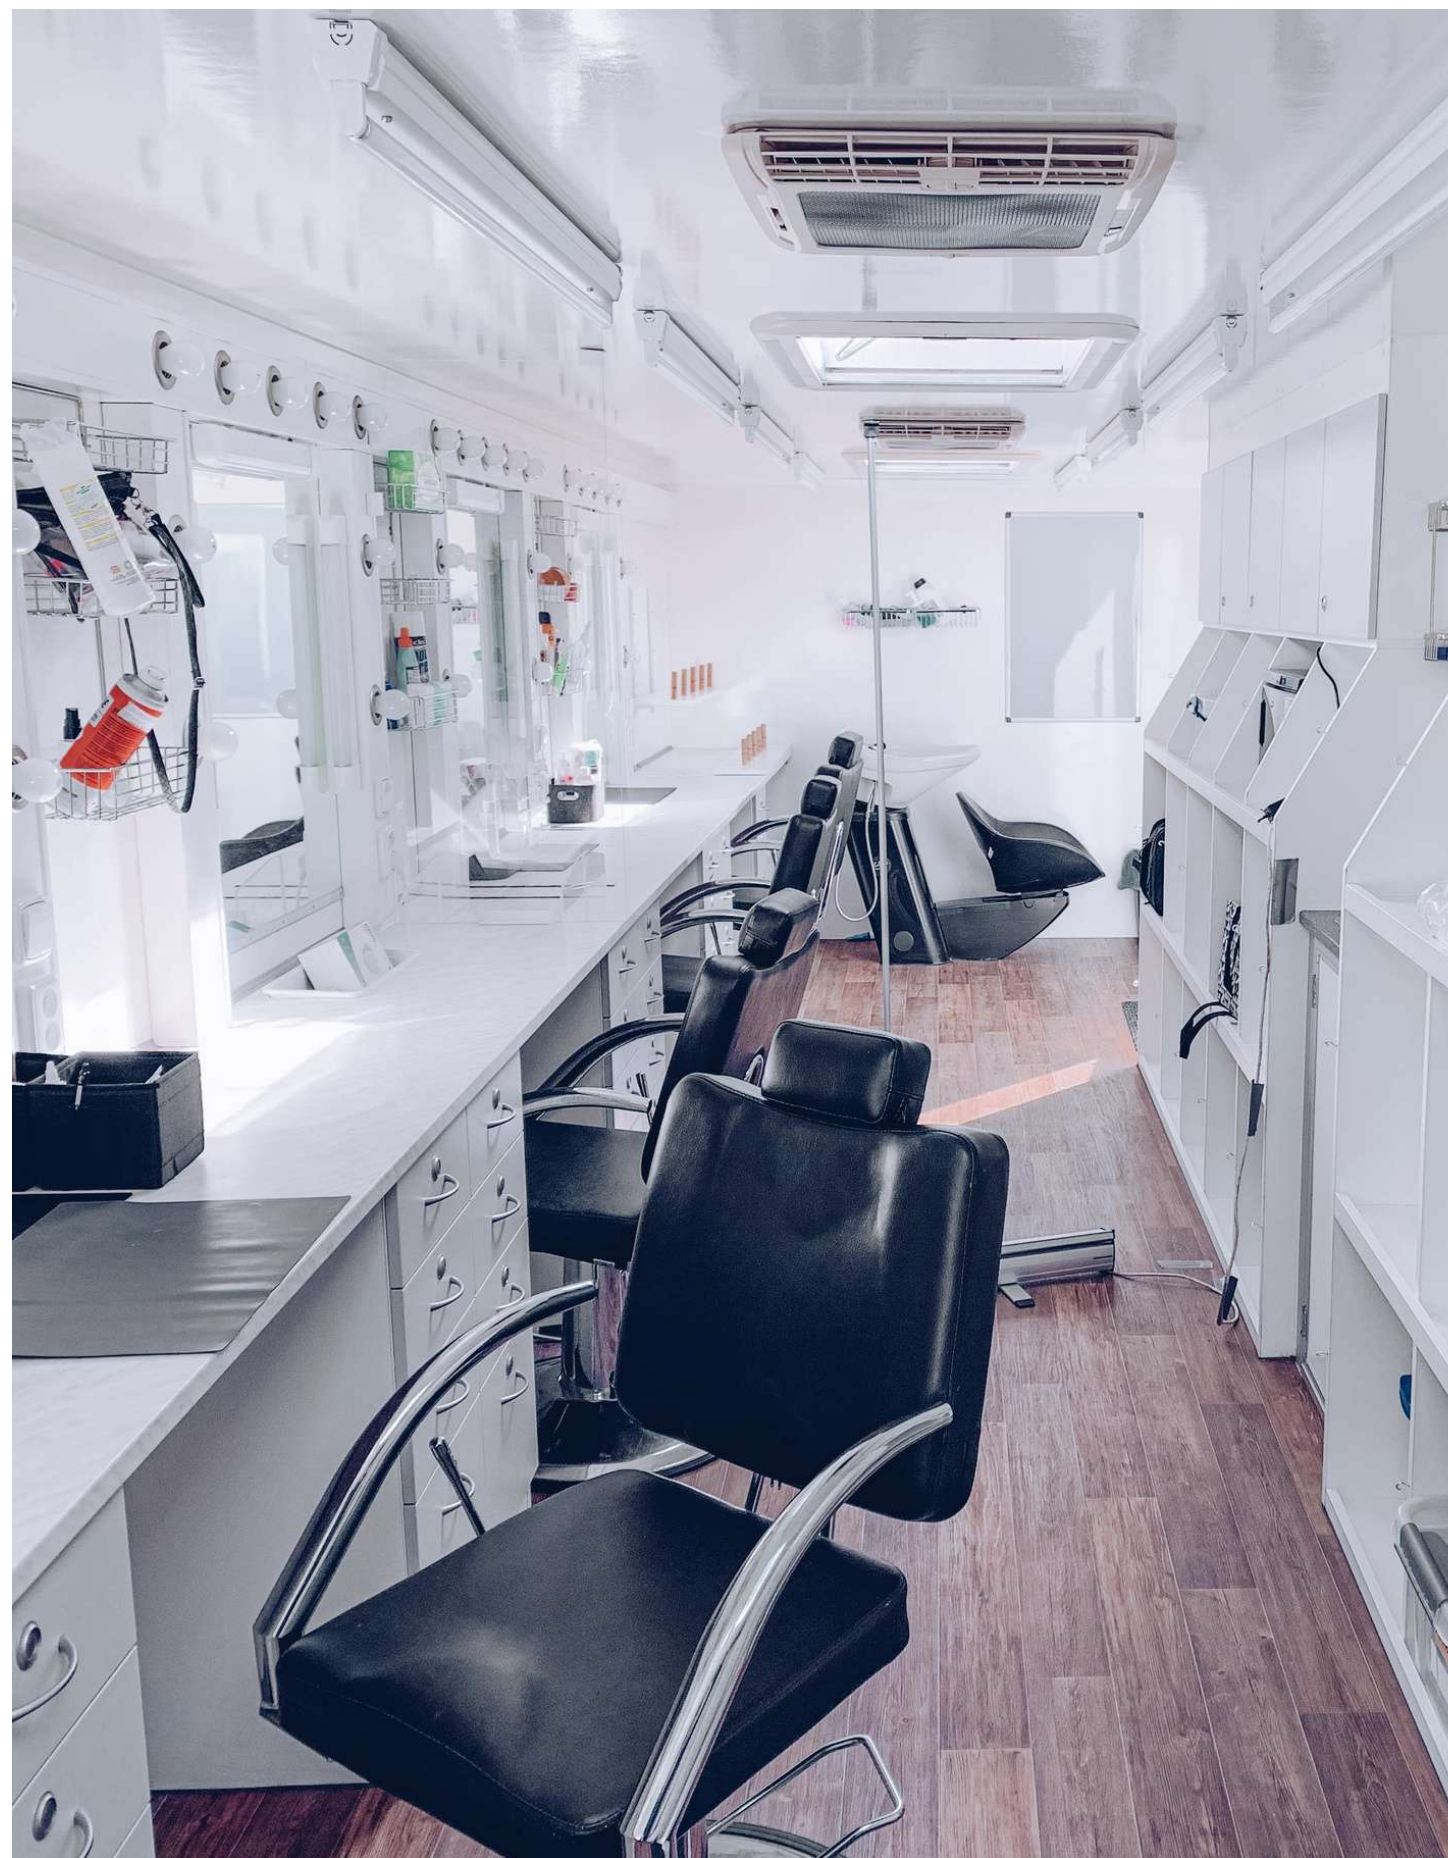

MASKÉRSKÝ VLEK