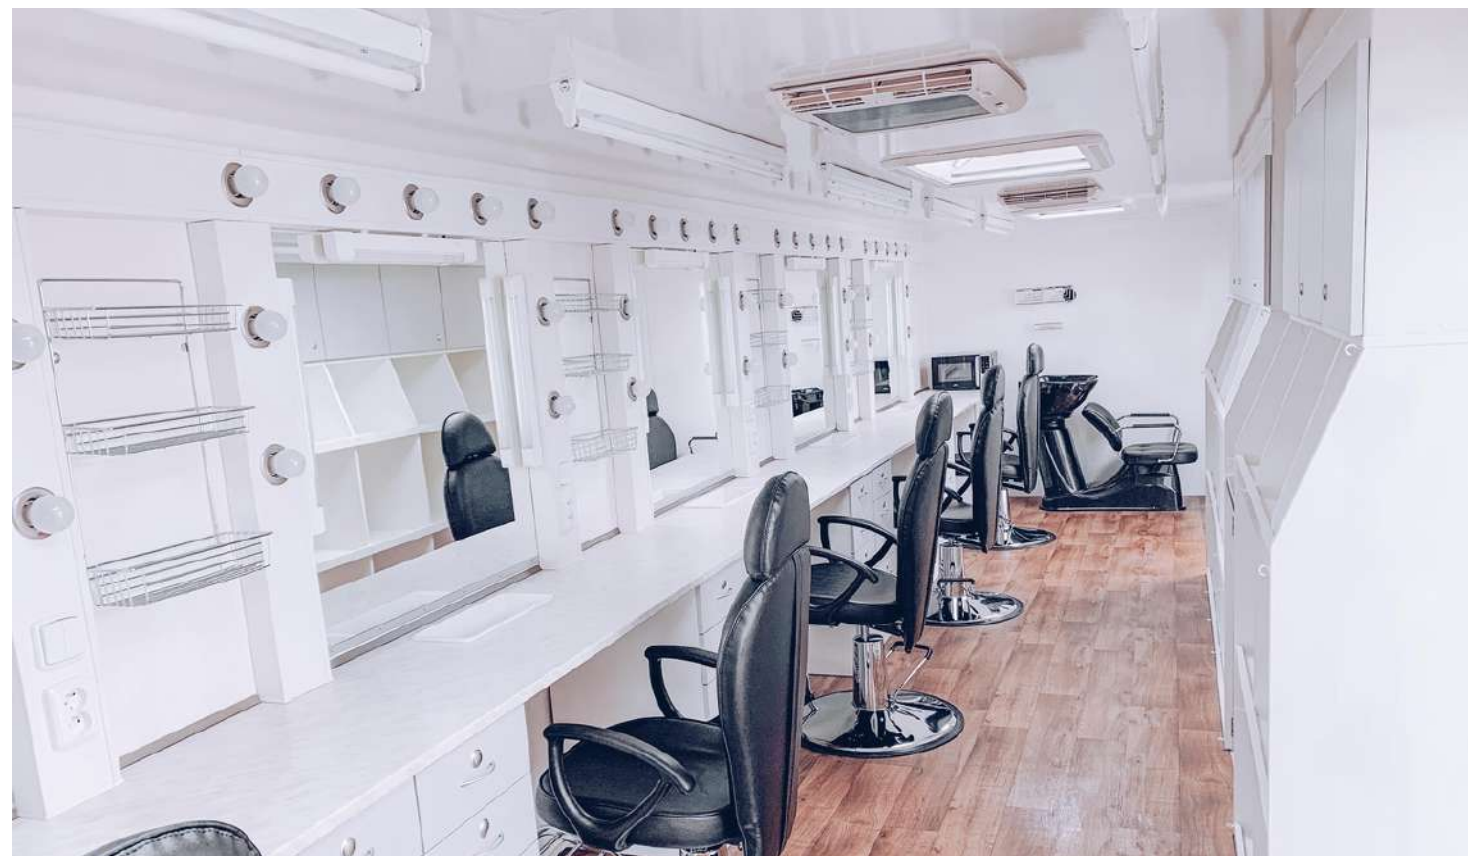

MASKÉRSKÝ VLEK